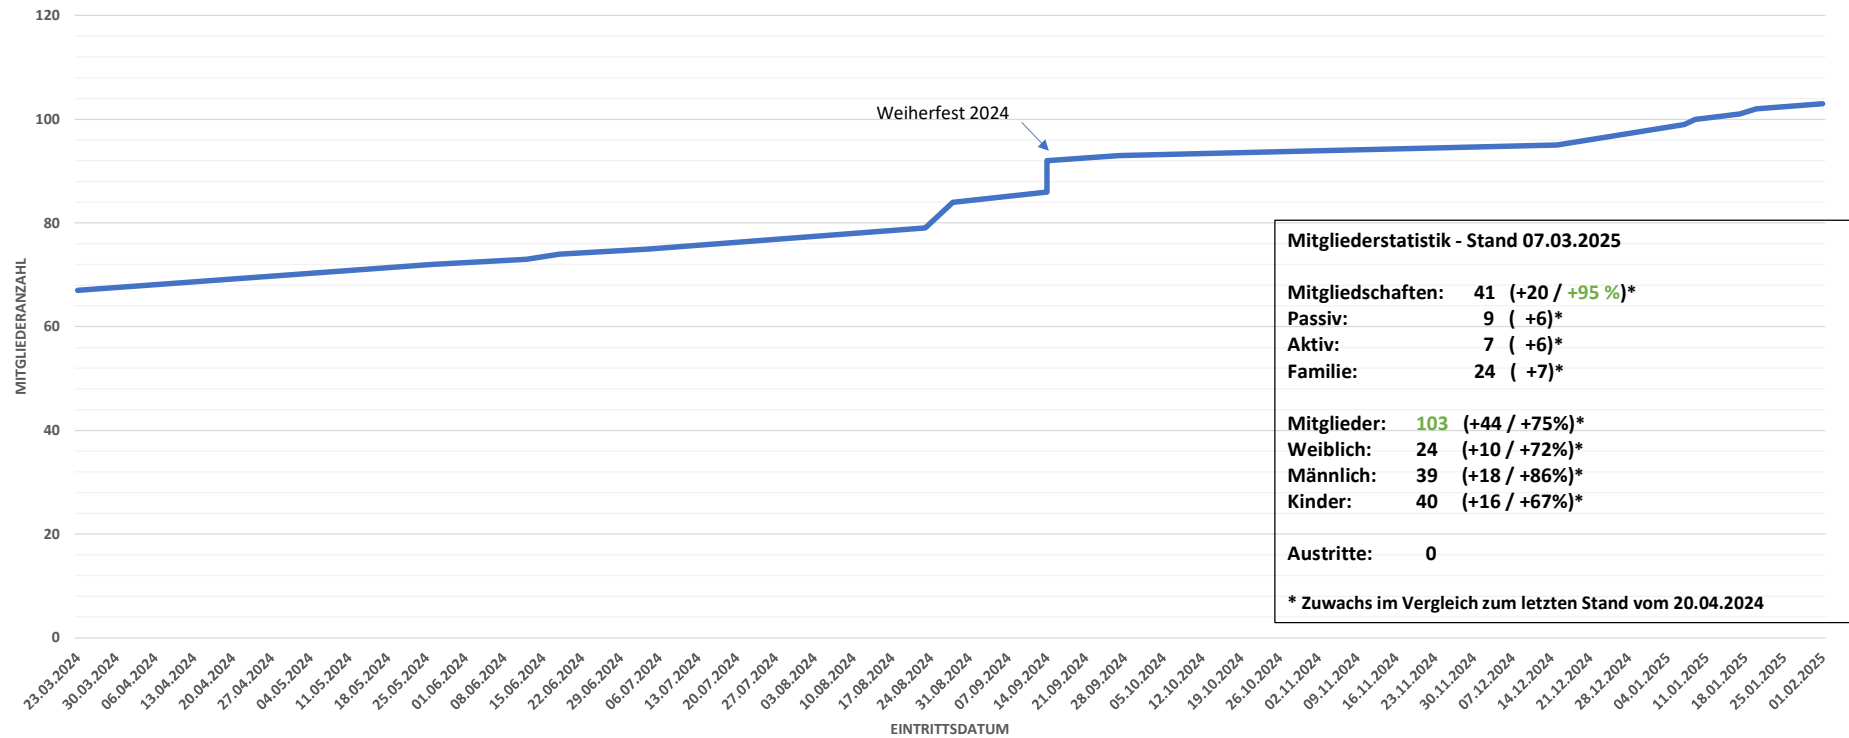

## Mitgliederentwicklung 20.04.2024 (Stand letzte JHV) bis heute

Mitgliederstatistik - Stand 07.03.2025	
Mitgliedschaften:	41 (+20 / +95%)*
Passiv:	9 (+6)*
Aktiv:	7 (+6)*
Familie:	24 (+7)*
Mitglieder:	103 (+44 / +75%)*
Weiblich:	24 (+10 / +72%)*
Männlich:	39 (+18 / +86%)*
Kinder:	40 (+16 / +67%)*
Austritte:	0
* Zuwachs im Vergleich zum letzten Stand vom 20.04.2024	